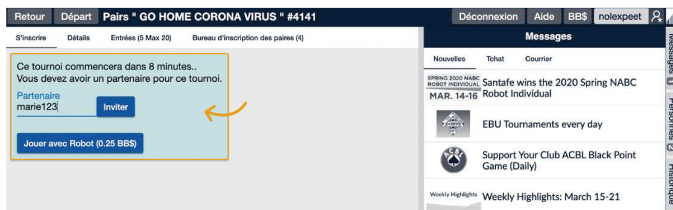

CRÉER SON NOM D'UTILISATEUR BBO

Pour créer un compte BBO, rendez-vous sur bridgebase.com et cliquez sur **Login/Register**. Puis cliquez sur « **Devenez membre (gratuitement !)** ».

TROUVER VOS AMIS

Les amis et joueurs que vous suivez sont listés dans la section **People**.

TROUVER UN TOURNOI EN PARTICULIER

Pour trouver un tournoi en particulier, par exemple un tournoi privé organisé par votre club, cliquez sur **Compétitif**, puis **Tous les tournois**.

Vous trouverez un **champ de recherche** en haut. Indiquez le nom de l'organisateur ou un mot-clé en relation avec le titre du tournoi.

COMMENT S'INSCRIRE À UN TOURNOI

Une fois que vous avez trouvé le tournoi que vous recherchez, cliquez dessus. Vous accéderez alors à cet écran.

Tapez le nom d'utilisateur de votre partenaire dans la case **Partenaire**, puis cliquez sur le bouton **Inviter**. Vous devez être tous les deux connectés.

Si vos amis bridgeurs et partenaires de bridge utilisent déjà Bridge Base Online, **demandez-leur leur nom d'utilisateur BBO**. Une fois que vous connaissez leur pseudo, vous pouvez les ajouter à votre liste d'amis en ligne.