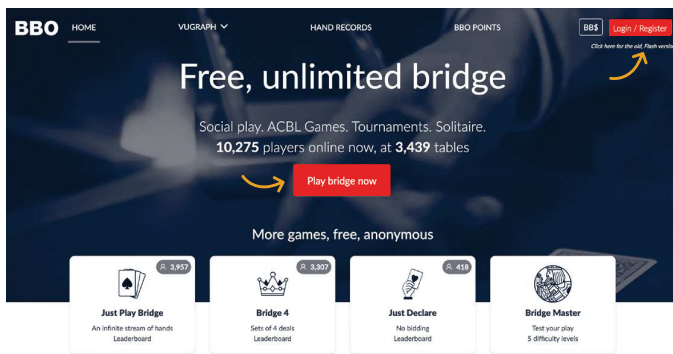

Bridge Base
O N L I N E

Vous êtes nouveau/nouvelle sur Bridge Base Online ?

Guide rapide destiné aux joueurs qui débutent le jeu en ligne

Bienvenue sur Bridge Base Online !

Voici quelques trucs et astuces pour vous aider à vous y retrouver.

CRÉER SON NOM D'UTILISATEUR BBO

Pour créer un compte BBO, rendez-vous sur bridgebase.com et cliquez sur **Login/Register**. Puis cliquez sur « **Devenez membre (gratuitement !)** ».

TROUVER VOS AMIS

Les amis et joueurs que vous suivez sont listés dans la section **People**.