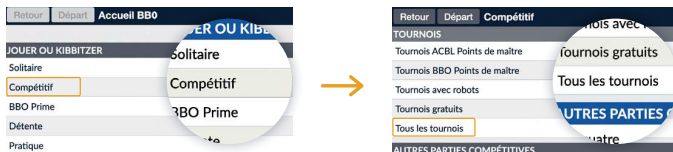

CRÉER SON NOM D'UTILISATEUR BBO

Pour créer un compte BBO, rendez-vous sur bridgebase.com et cliquez sur **Login/Register**. Puis cliquez sur « **Devenez membre (gratuitement !)** ».

TROUVER VOS AMIS

Les amis et joueurs que vous suivez sont listés dans la section **People**.

TROUVER UN TOURNOI EN PARTICULIER

Pour trouver un tournoi en particulier, par exemple un tournoi privé organisé par votre club, cliquez sur **Compétitif**, puis **Tous les tournois**.

Vous trouverez un **champ de recherche** en haut. Indiquez le nom de l'organisateur ou un mot-clé en relation avec le titre du tournoi.