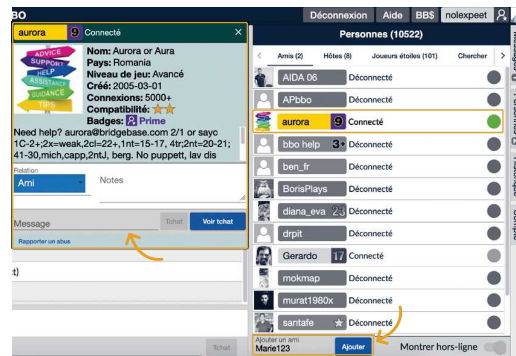

Bridge Base
O N L I N E

Vous êtes nouveau/nouvelle sur Bridge Base Online ?

Guide rapide destiné aux joueurs qui débutent le jeu en ligne

Bienvenue sur Bridge Base Online !

Voici quelques trucs et astuces pour vous aider à vous y retrouver.

CRÉER SON NOM D'UTILISATEUR BBO

Pour créer un compte BBO, rendez-vous sur bridgebase.com et cliquez sur **Login/Register**. Puis cliquez sur « **Devenez membre (gratuitement !)** ».

TROUVER VOS AMIS

Les amis et joueurs que vous suivez sont listés dans la section **People**.